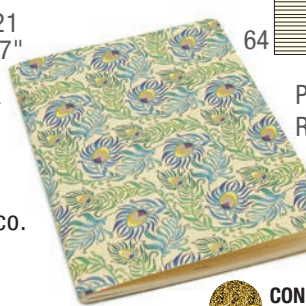

8 009162 324643
64 cm 14,8x21
5.83"x8.27"

Pagina con righe
Ruled sheet

CON ORO IN POLVERE
WITH GOLD POWDER

01-0611 00

conf./unit
4

01-0611 00R

8 009162 314729
64 cm 10,5x14,8
4.13"x5.83"

PEACOCK

Pagina neutra
Blank inside

Quaderno A6
con punto metallico.
Stapled journal
A6 size.

8 009162 306489
64 cm 10,5x14,8
4.13"x5.83"

Pagina con righe
Ruled sheet

CON ORO IN POLVERE
WITH GOLD POWDER

01-0711 00

conf./unit
4

01-0711 00R

8 009162 314682
64 cm 14,8x21
5.83"x8.27"

PEACOCK

Pagina neutra
Blank inside

Quaderno A5
con punto metallico.
Stapled journal
A5 size.

8 009162 306410
64 cm 14,8x21
5.83"x8.27"

Pagina con righe
Ruled sheet