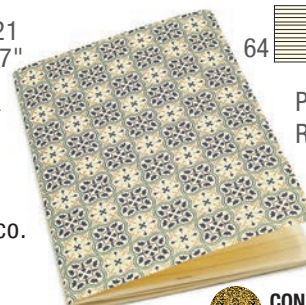

01-0605 00R

8 009162 296742
64 cm 10,5x14,8
4.13"x5.83"

QUADRILOBO

Pagina neutra
Blank inside

Quaderno A6
con punto metallico.
Stapled journal
A6 size.

8 009162 314972
64 cm 10,5x14,8
4.13"x5.83"

Pagina con righe
Ruled sheet

CON ORO IN POLVERE
WITH GOLD POWDER

01-0705 00

conf./unit
4

01-0705 00R

8 009162 296773
64 cm 14,8x21
5.83"x8.27"

QUADRILOBO

Pagina neutra
Blank inside

Quaderno A5
con punto metallico.
Stapled journal
A5 size.

8 009162 324643
64 cm 14,8x21
5.83"x8.27"

Pagina con righe
Ruled sheet

CON ORO IN POLVERE
WITH GOLD POWDER

01-0611 00

conf./unit
4

01-0611 00R

8 009162 314729
64 cm 10,5x14,8
4.13"x5.83"

PEACOCK