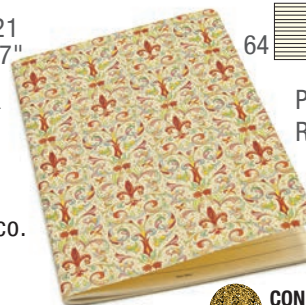

8 009162 321192
64 cm 10,5x14,8
4.13"x5.83"

Pagina con righe
Ruled sheet

CON ORO IN POLVERE
WITH GOLD POWDER

01-0717 00

conf./unit
4

01-0717 00R

8 009162 318611
64 cm 14,8x21
5.83"x8.27"

GIGLIO

Pagina neutra
Blank inside

Quaderno A5
con punto metallico.
Stapled journal
A5 size.

8 009162 318581
64 cm 14,8x21
5.83"x8.27"

Pagina con righe
Ruled sheet

CON ORO IN POLVERE
WITH GOLD POWDER

01-0605 00

conf./unit
4

01-0605 00R

8 009162 296742
64 cm 10,5x14,8
4.13"x5.83"

QUADRILOBO

Pagina neutra
Blank inside

Quaderno A6
con punto metallico.
Stapled journal
A6 size.

8 009162 314972
64 cm 10,5x14,8
4.13"x5.83"

Pagina con righe
Ruled sheet